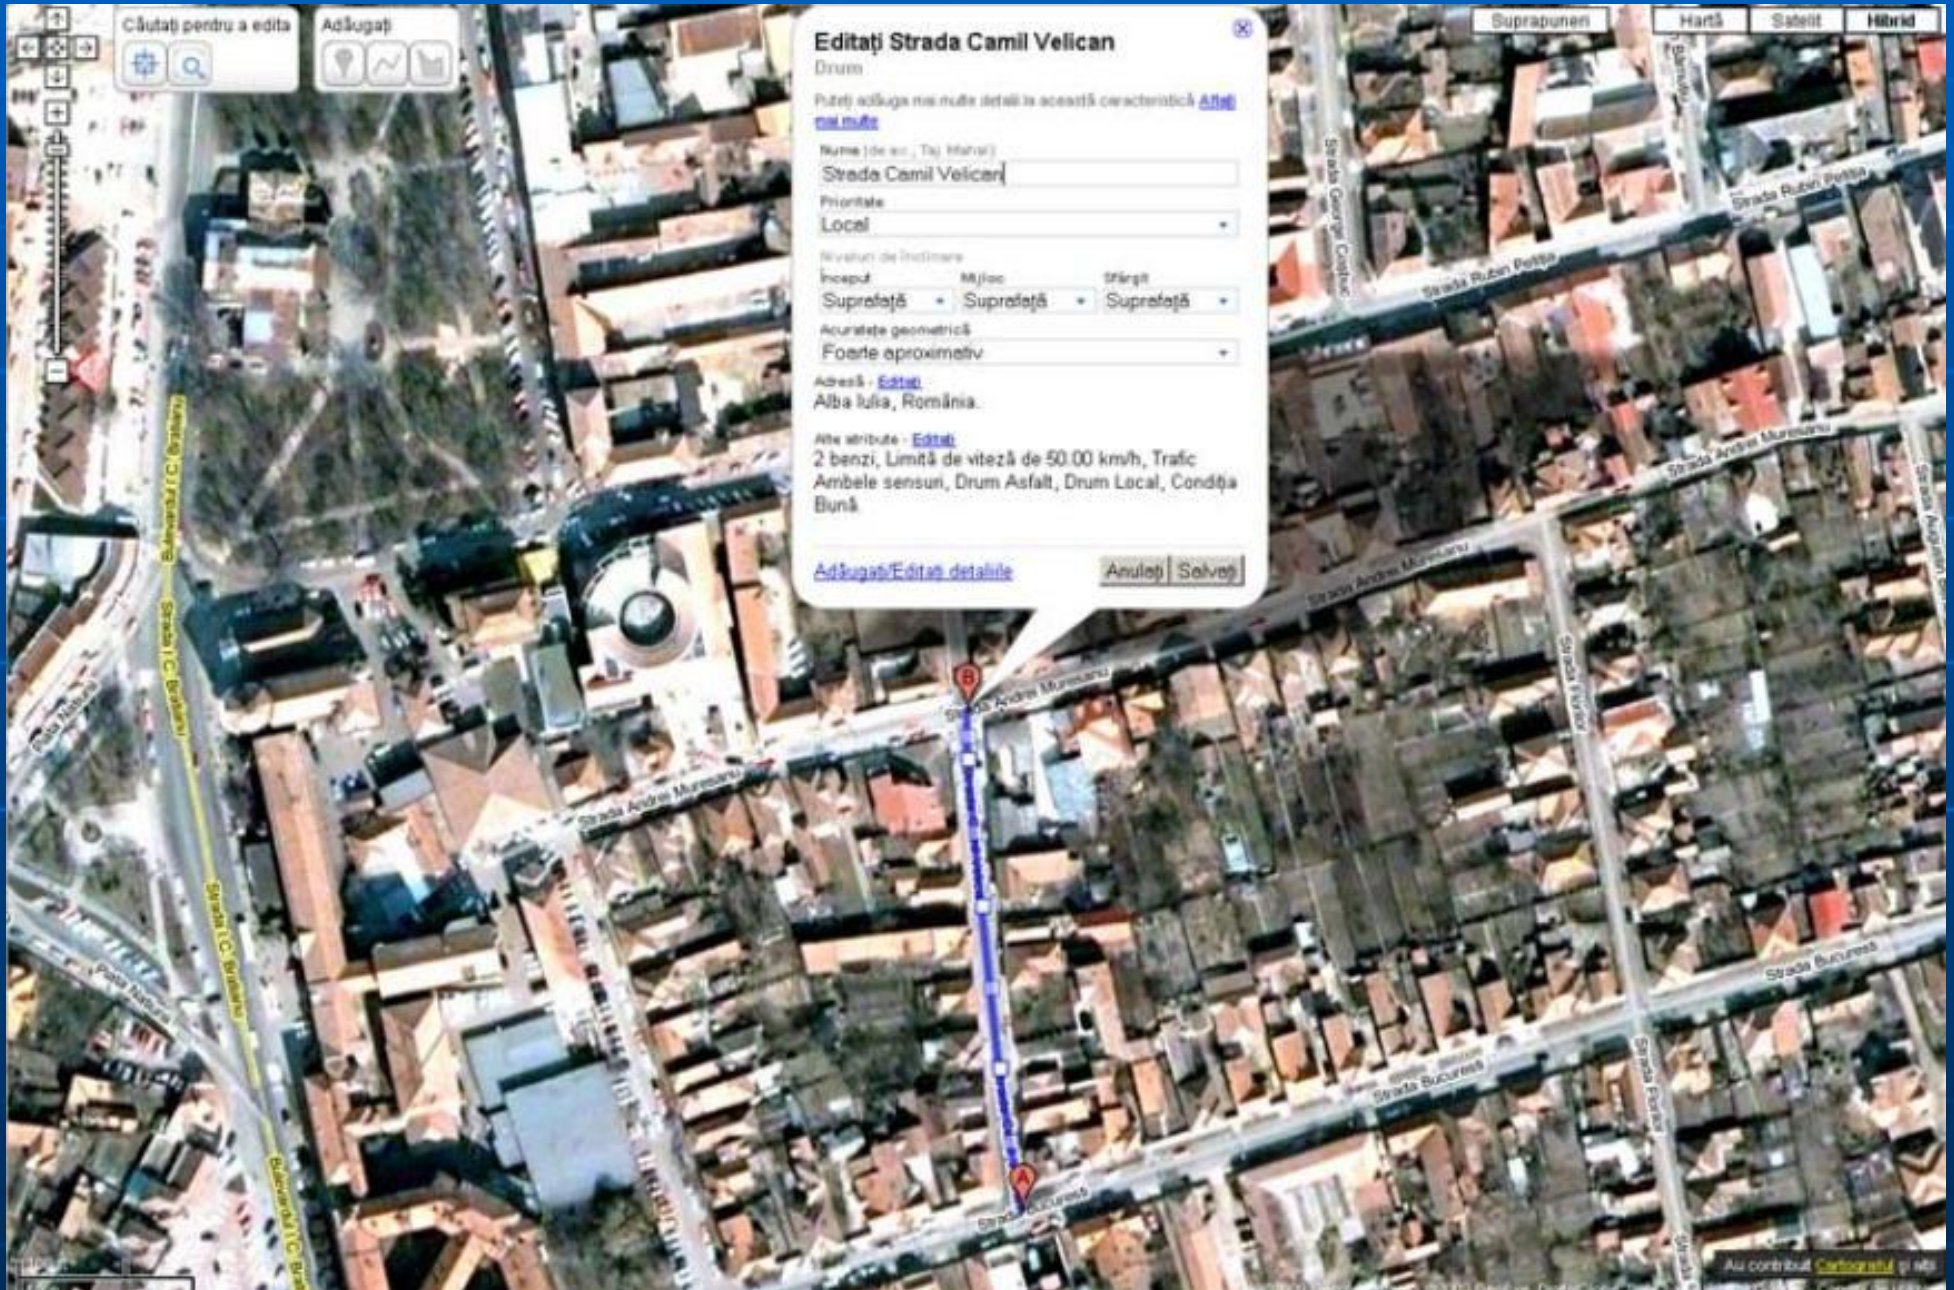

Google Map Maker

Editarea drumurilor (Străzi, Bulevarde, Alei, Intrări, etc.)