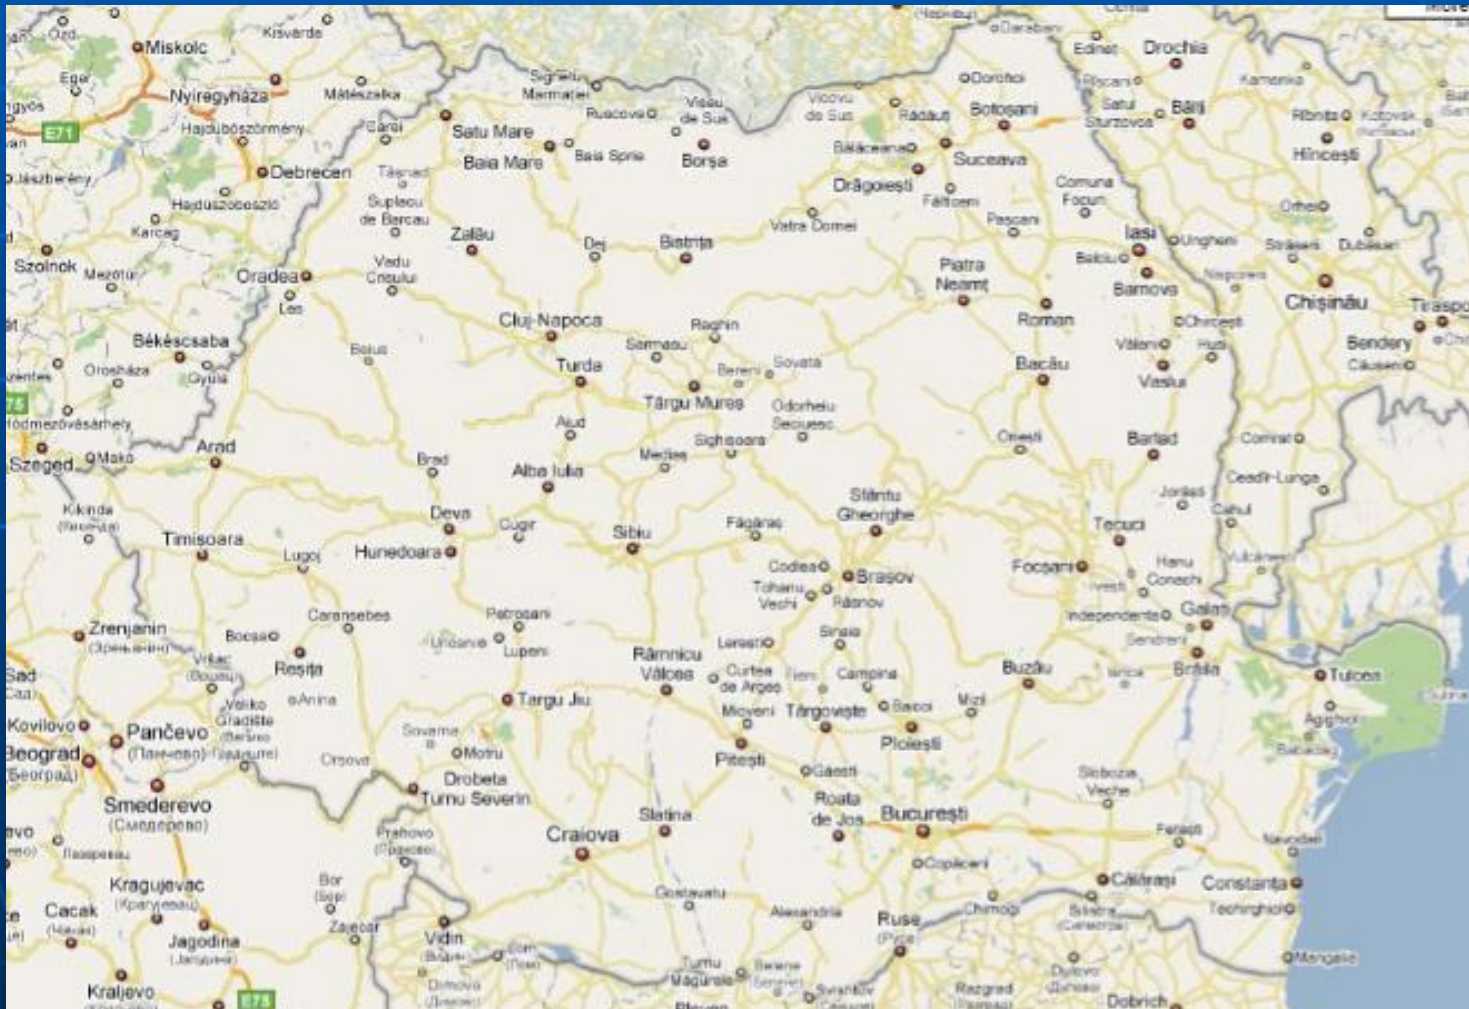

Google Map Maker în România

A început să fie disponibil din 17 August.

Până atunci aveam doar...

- Granițele României;
- 2-3 drumuri europene;
- 3-4 orașe mari doar punctate pe hartă;
- Iar pe hartă eram prezenți cam așa...

Google Map Maker în România

România pe Google Maps în 17 August

Iar astăzi, 14 noiembrie...

Google Map Maker în România

România arată așa în Google Maps:

Google Map Maker în România

Iar așa va arăta la următoarea actualizare