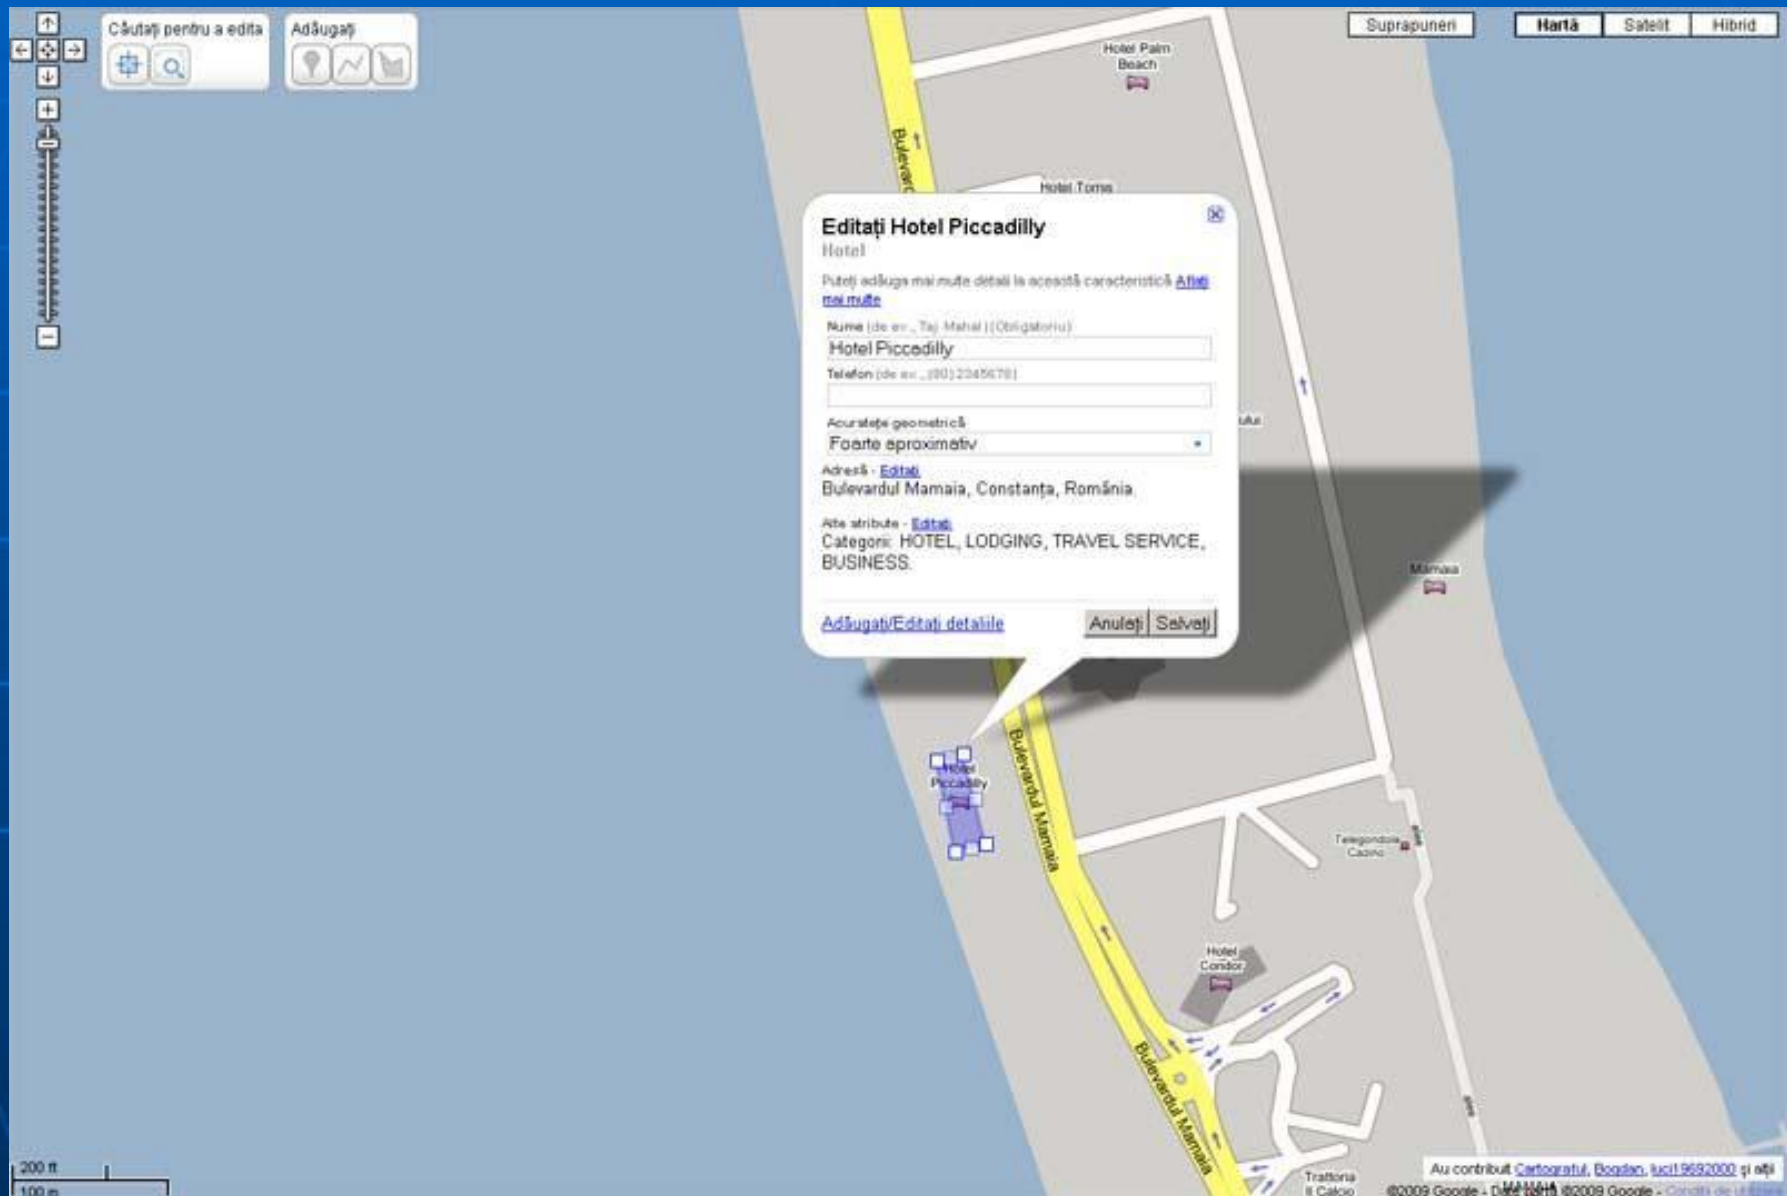

Google Map Maker

Editarea unor POI-uri (Puncte de Interes)