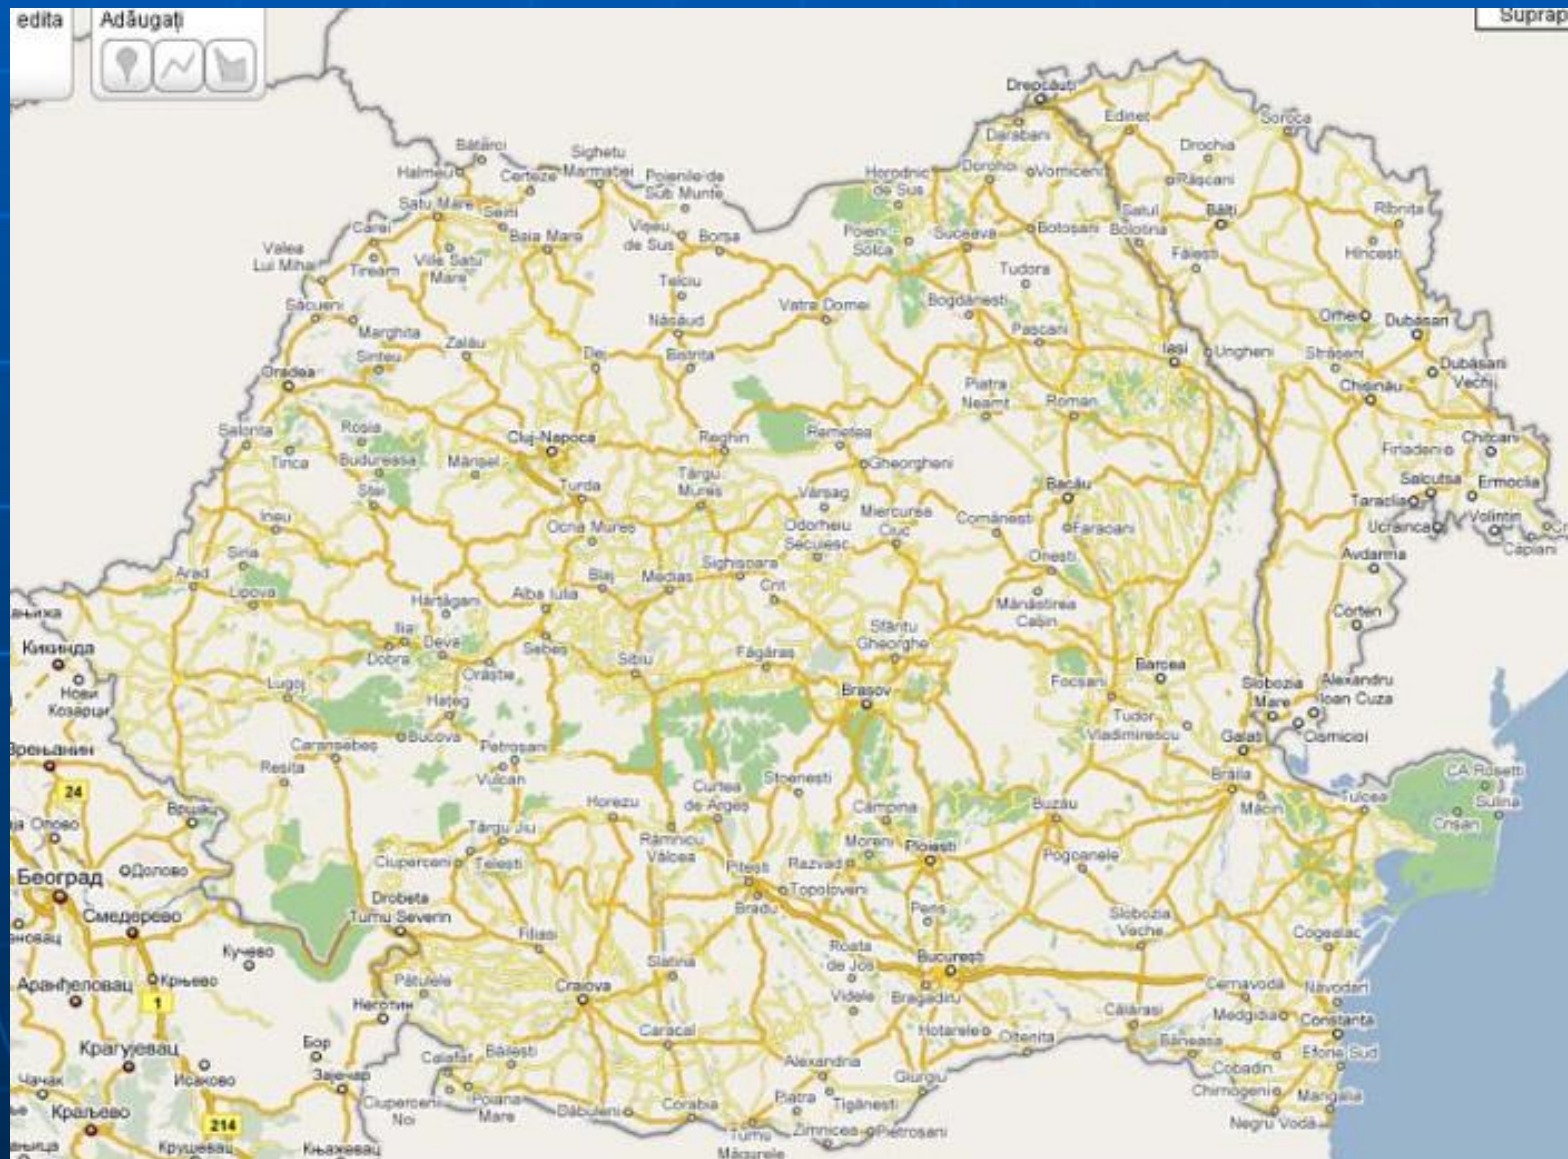

Google Map Maker în România

A început să fie disponibil din 17 August.

Până atunci aveam doar...

- Granițele României;
- 2-3 drumuri europene;
- 3-4 orașe mari doar punctate pe hartă;
- Iar pe hartă eram prezenți cam așa...

Google Map Maker în România

România pe Google Maps în 17 August

Iar astăzi, 14 noiembrie...

Google Map Maker în România

România arată așa în Google Maps:

Google Map Maker în România

Iar așa va arăta la următoarea actualizare